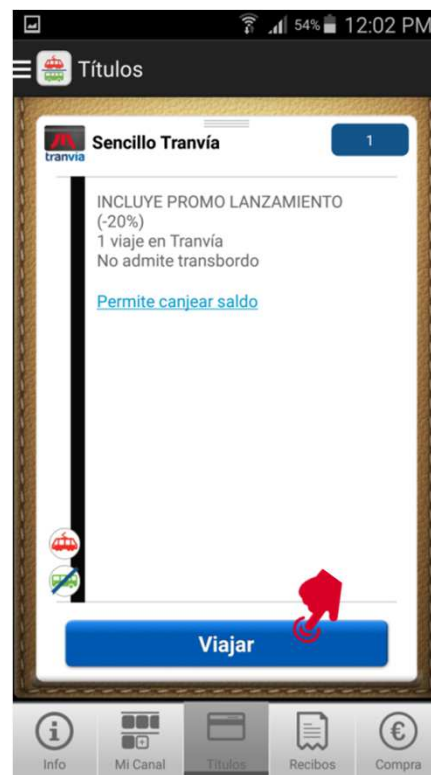

VIAJAR CON VÍA-MÓVIL ES MUY FÁCIL

ANTES DE ACCEDER A CUALQUIER VEHÍCULO (GUAGUA O TRANVÍA) DEBE SEGUIR LOS SIGUIENTES PASOS :

- 1.- ABRIR LA APP **PULSANDO SOBRE EL ICONO EN SU MÓVIL**
- 2.- PULSAR SOBRE EL BONO EN LA PESTAÑA DE TÍTULOS Y A CONTINUACIÓN BOTÓN **VIAJAR** (LA CÁMARA DEL MÓVIL, SE CONVIERTE AUTOMÁTICAMENTE EN CAPTURADORA DE CÓDIGO)
- 3.- **ENFOCAR** HACIA EL CÓDIGO QR DE LA GUAGUA O TRANVÍA (LA APP LE AVISA DEL REGISTRO DEL VIAJE)