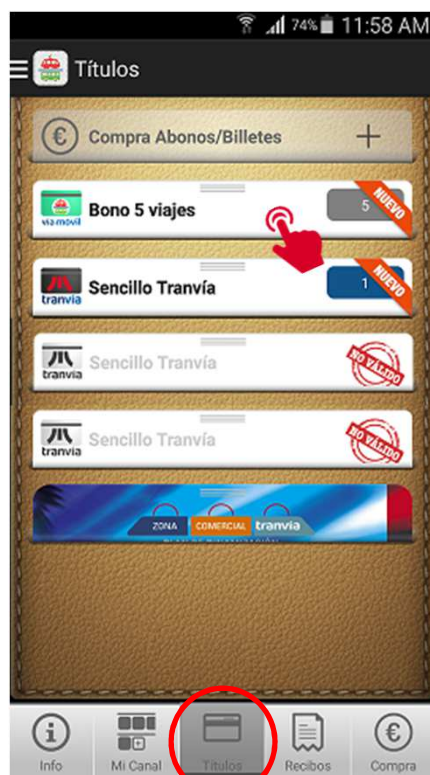

## VIAJAR CON VÍA-MÓVIL

5

## VIAJAR CON VÍA-MÓVIL ES MUY FÁCIL

ANTES DE ACCEDER A CUALQUIER VEHÍCULO (GUAGUA O TRANVÍA) DEBE SEGUIR LOS SIGUIENTES PASOS :

- 1.- ABRIR LA APP **PULSANDO SOBRE EL ICONO EN SU MÓVIL**
- 2.- PULSAR SOBRE EL BONO EN LA PESTAÑA DE TÍTULOS Y A CONTINUACIÓN BOTÓN **VIAJAR** (LA CÁMARA DEL MÓVIL, SE CONVIERTE AUTOMÁTICAMENTE EN CAPTURADORA DE CÓDIGO)
- 3.- **ENFOCAR** HACIA EL CÓDIGO QR DE LA GUAGUA O TRANVÍA (LA APP LE AVISA DEL REGISTRO DEL VIAJE)